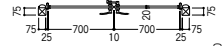

MAL151GM

親子開き 丸門柱式 0412+0812 ZCK型錠  
インターホン台座・サイン(シール付)・ポスト・ポスト台座付 ¥207,300 [ブラック]

●角門柱式寸法図(単位mm) サイズ:0712 MAL069H

[片開き]

[両開き]

サイズ呼称	形式		親子開き	
			角門柱式	直付調整式
	本体寸法(1枚)mm		ブラック	ブラック
0410+0810	400+800	1000	¥95,100	¥81,600
0412+0812	400+800	1200	¥105,200	¥90,300