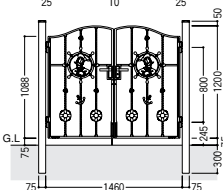

面格子・壁飾り  
面格子・壁飾り

**ドナルド A型**

MAL096GM

両開き 75角門柱式 0712 ZCK型錠 ¥109,400 [ブラック]  
MAL096GM

親子開き 75角門柱式 0412+0812  
ZCK型錠 ¥105,200 [ブラック]

MAL148GM

両開き 丸門柱式 0712 ZCK型錠  
インターホン台座・サイン(シール付)・ポスト・ポスト台座付 ¥211,500 [ブラック]

MAL151GM

親子開き 丸門柱式 0412+0812 ZCK型錠  
インターホン台座・サイン(シール付)・ポスト・ポスト台座付 ¥207,300 [ブラック]

●角門柱式寸法図(単位mm) サイズ:0712 MAL069H

[片開き]

[両開き]

サイズ呼称	形式		親子開き	
			角門柱式	直付調整式
	本体寸法(1枚)mm		ブラック	ブラック
0410+0810	400+800	1000	¥95,100	¥81,600
0412+0812	400+800	1200	¥105,200	¥90,300