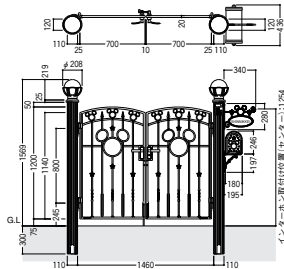

ミッキー A型

MAL069GM

両開き 丸門柱式 0712 ZCK型錠

ギボシ・インターホン台座・サイン(シール付)・ポスト・ポスト台座付 ¥225,700 [ブラック]

MAL069GM

親子開き 丸門柱式 0412+0812 ZCK型錠

インターホン台座・サイン(シール付)・ポスト・ポスト台座付 ¥207,300 [ブラック]

両開き 75角門柱式 0712 ZCK型錠 ¥109,400 [ブラック]

MAL072GM

親子開き 75角門柱式 0412+0812

ZCK型錠 ¥105,200 [ブラック]

●丸門柱式寸法図(単位:mm) サイズ:0712 MAL055H

★全品受注生産品

門扉 組合せ価格 [ZCK型錠使用価格] (ミッキー A型・ミッキー B型共通)

サイズ呼称	形式		両開き		片開き	
	本体寸法(1枚)mm		角門柱式	直付調整式	角門柱式	直付調整式
	巾	高	ブラック	ブラック	ブラック	ブラック
0610	600	1000	¥88,600	¥75,100	¥60,800	¥41,100
0710	700	1000	¥97,200	¥83,700	¥65,100	¥45,400
0810	800	1000	¥105,200	¥91,700	¥69,100	¥49,400
0612	600	1200	¥102,600	¥87,700	¥68,400	¥47,400
0712	700	1200	¥109,400	¥94,500	¥71,800	¥50,800
0812	800	1200	¥115,400	¥100,500	¥74,800	¥53,800