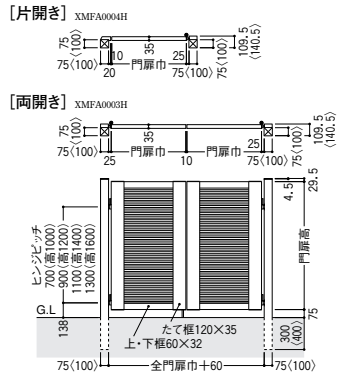

●空錠タイプ(NFS型)もあります。

●RH型・PH型錠は空錠タイプもあります。(市販錠交換可) (P.1924) 参照

R1型組合せ価格 [NF型錠使用価格] およびホワイト(アイポリー)色は受注生産品 ●NF型錠以外は、直付調整式の片開きはできません。

サイズ 呼称	本体寸法 1枚 (巾×高)mm	両開き		片開き	
		門柱式	直付調整式	門柱式	直付調整式
0610	600×1000	¥110,900	¥97,900	¥70,300	¥57,600
0710	700×1000	¥113,500	¥100,500	¥71,600	¥58,900
0810	800×1000	¥116,300	¥103,300	¥73,000	¥60,300
0910	900×1000	¥118,900	¥105,900	¥74,300	¥61,600
0612	600×1200	¥117,000	¥102,200	¥74,600	¥59,600
0712	700×1200	¥119,600	¥104,800	¥75,900	¥60,900
0812	800×1200	¥122,200	¥107,400	¥77,200	¥62,200
0912	900×1200	¥125,000	¥110,200	¥78,600	¥63,600
0714	700×1400	¥127,700	¥109,200	¥82,100	¥62,900
0814	800×1400	¥130,300	¥111,800	¥83,400	¥64,200
0914	900×1400	¥133,100	¥114,600	¥84,800	¥65,600
1014	1000×1400	¥136,100	¥117,600	¥86,300	¥67,100
0816	800×1600	¥161,800	¥119,100	¥108,600	¥67,700
0916	900×1600	¥168,400	¥125,700	¥111,900	¥71,000
1016	1000×1600	¥175,000	¥132,300	¥115,200	¥74,300

サイズ 呼称	本体寸法 1枚 (巾×高)mm	3枚開き		4枚開き	
		門柱式	直付調整式	門柱式	直付調整式
0812	800×1200	¥191,200	¥152,200	¥236,000	¥197,000
0912	900×1200	¥195,400	¥156,400	¥241,600	¥202,600
0814	800×1400	¥202,200	¥158,600	¥249,000	¥205,400
0914	900×1400	¥206,400	¥162,800	¥254,600	¥211,000
1014	1000×1400	¥210,900	¥167,300	¥260,600	¥217,000

サイズ 呼称	本体寸法 1枚 (巾×高)mm	親子開き	
		門柱式	直付調整式
標準 0410+0810	(400+800)×1000	¥111,900	¥98,900
0412+0812	(400+800)×1200	¥117,600	¥102,800
ポスト付 0410+0810	(400+800)×1000	¥147,000	¥134,000
0412+0812	(400+800)×1200	¥153,200	¥138,400

●R1型寸法図(単位:mm) サイズ:0712
() 内寸法は高1600の時です。

サイズオーダー (両開き・片開き扉の製作範囲)

- 巾:400≦巾≦1200
(電気錠時は巾:400≦巾≦1000)
- 高:800≦高≦1600
- ※巾・高さは1mm単位の増減となります。

別売品

名称	形式	各色共通
つり元カバー (内開き専用)	高:12用	¥2,000
	高:12用	¥2,200
	高:14用	¥2,500
	高:16用	¥2,700
キャストerset	共通	¥3,900
落し棒受け	共通	¥3,600(4コ)